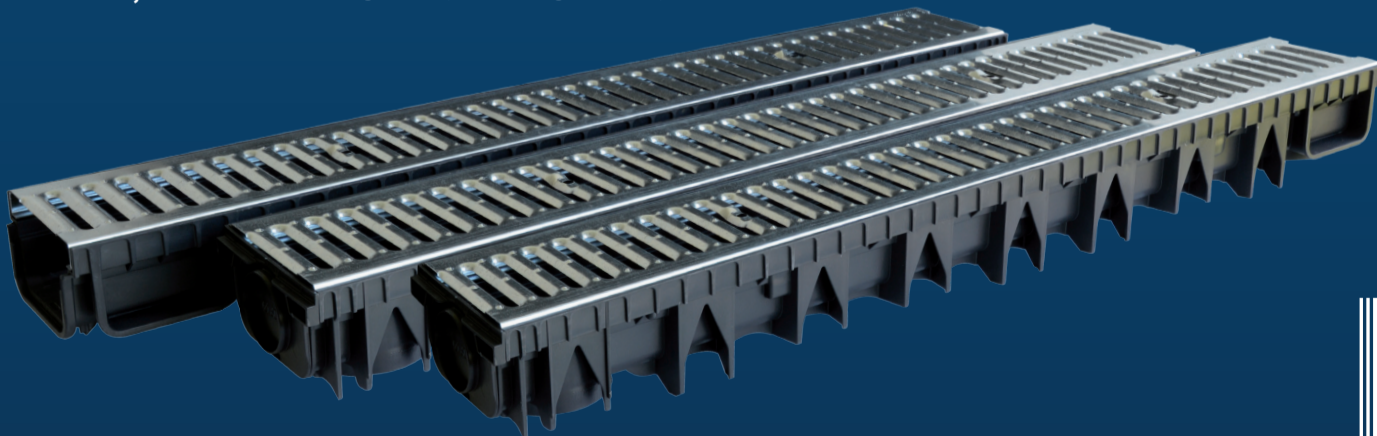

# Fără apă în garaj!

**COMPACT drain<sup>®</sup>**

**COMP70-SET 3 110x1000x70 mm**

- funcțional 
- calitate premium
- robust și durabil
- protecție UV
- montaj simplu
- conexiuni și adaptor incluse în design
- gata de aplicare
- design modern

**Conținut: 3 x rigole, 3 x gratii, 2 x închizătoare**

Exing code: COMP70-ZN

**[www.exingonline.ro](http://www.exingonline.ro)**